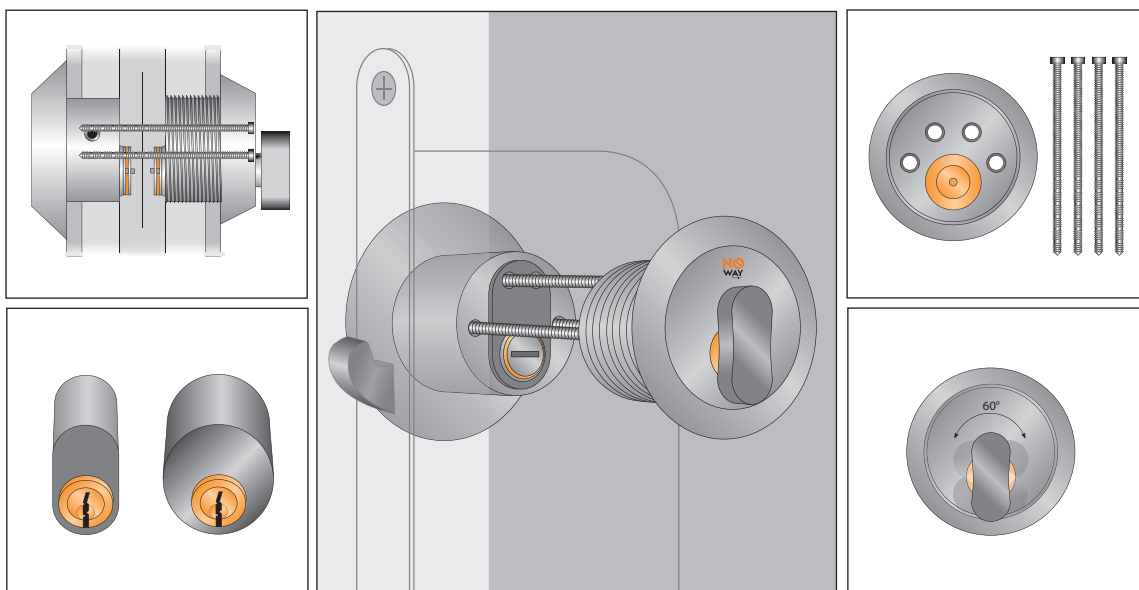

## Noway Security's justerbara vredcylinder NCH5TVV:

- Ger en tydlig och distinkt manövrering för lås- och upplåsning av låshuset.
- 60° vridning för lås/öppning.
- Kompletterar det nya moderna låshuset ASSA 510.
- Noway's vredcylinder kan monteras på alla säkerhets- och villadörrar.
- Blir ett "måste" i klass 2a, (dvs när klass 3 utsida dörr och vred insida dörr krävs).

## Ytterligare fördelar med Noway's flexibla produktsortiment:

- Ökar stabiliteten i dörren och fixerar låshuset tillsammans med Noway's låsskydd och den ovala låscylindern.
- Noway's justerbara vredcylinder kan kombineras med den ovala eller runda låscylindern.
- Montaget sker med fyra genomgående härdade skruvar.
- Modern design med perfekt finish.